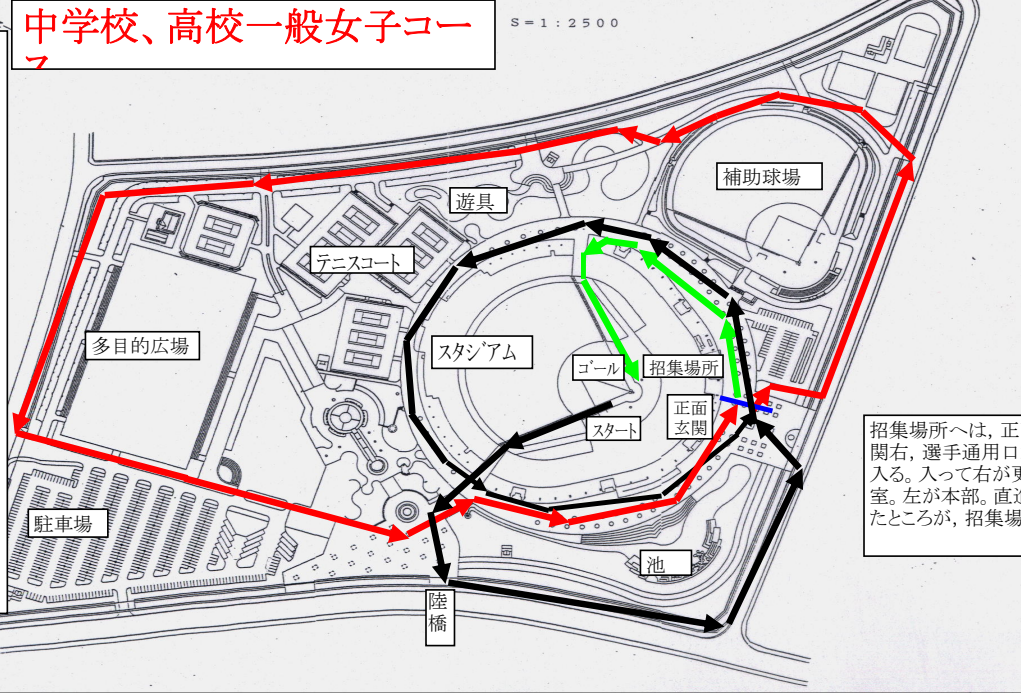

岡山県倉敷スポーツ公園

中学校、高校一般男子コース

S=1:2500

本年度から5000mになり、コース変更

コース

スタート(黒線部分)  
 ライト側門  
 左折して  
 球場外側を周回  
 正面玄関へ  
 正面玄関からライト側門へ  
 右折して橋を渡り、周回コースへ  
 多目的広場南→  
 駐車場横→池外側を回り、正面玄関前へ左折  
 以上赤色矢印部分を3周

正面玄関まで戻り  
 スタジアム側を  
 ライト側門まで  
 スタジアム内へ  
 ゴール

招集場所へは、正面玄関右、選手通用口から入る。入って右が更衣室。左が本部。直進したところが、招集場所。

岡山県倉敷スポーツ公園

中学校、高校一般女子コース

S=1:2500

コース

スタート(黒線部分)  
 レフト側門  
 池の外側  
 正面玄関  
 スタジアム側1周  
 正面玄関まで戻り  
 周回コースへ  
 補助球場外側  
 トイレ外側(土)  
 多目的広場南  
 陸橋手前を左折して球場側を正面玄関へ  
 正面玄関まで戻り  
 スタジアム側を  
 ライト側門まで  
 スタジアム内へ  
 ゴール

招集場所へは、正面玄関右、選手通用口から入る。入って右が更衣室。左が本部。直進したところが、招集場所。

小学生コース

S=1:2500

招集場所へは、正面  
玄関右、選手通用口  
から入る。入って右が  
更衣室。左が本部。  
直進したところが、招  
集場所。