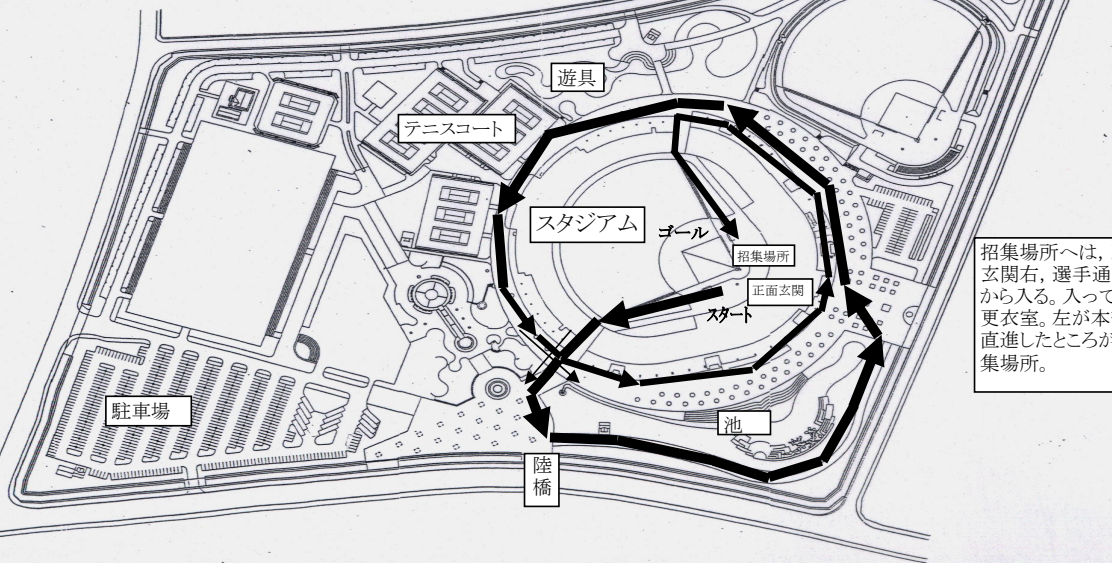

岡山県倉敷スポーツ公園

中学校、高校一般男子コース

S=1:2500

本年度から5000mになり、コース変更

コース

スタート(黒線部分)  
 ライト側門  
 左折して  
 球場外側を周回  
 正面玄関へ  
 正面玄関からライト側門へ  
 右折して橋を渡り、周回コースへ  
 多目的広場南→  
 駐車場横→池外側を回り、正面玄関前へ左折  
 以上赤色矢印部分を3周

正面玄関まで戻り  
 スタジアム側を  
 ライト側門まで  
 スタジアム内へ  
 ゴール

招集場所へは、正面玄関右、選手通用口から入る。入って右が更衣室。左が本部。直進したところが、招集場所。

岡山県倉敷スポーツ公園

中学校、高校一般女子コース

S=1:2500

コース

スタート(黒線部分)  
 レフト側門  
 池の外側  
 正面玄関  
 スタジアム側1周  
 正面玄関まで戻り  
 周回コースへ  
 補助球場外側  
 トイレ外側(土)  
 多目的広場南  
 陸橋手前を左折して球場側を正面玄関へ  
 正面玄関まで戻り  
 スタジアム側を  
 ライト側門まで  
 スタジアム内へ  
 ゴール

招集場所へは、正面玄関右、選手通用口から入る。入って右が更衣室。左が本部。直進したところが、招集場所。

小学生コース

S=1:2500

招集場所へは、正面  
玄関右、選手通用口  
から入る。入って右が  
更衣室。左が本部。  
直進したところが、招  
集場所。