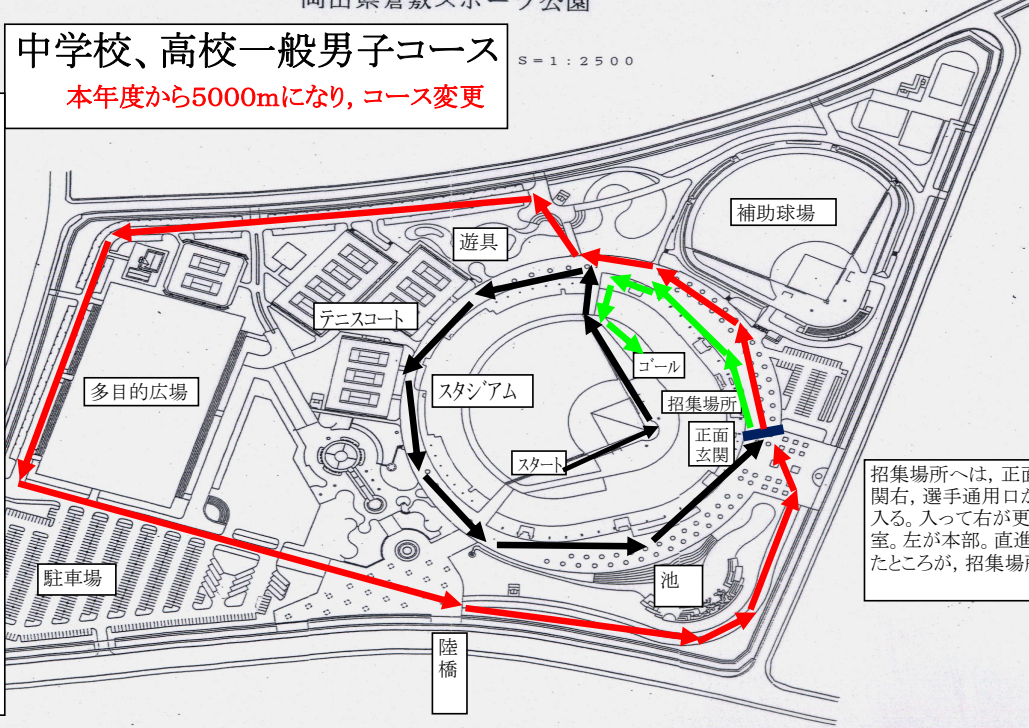

岡山県倉敷スポーツ公園

中学校、高校一般男子コース

S=1:2500

本年度から5000mになり、コース変更

コース

スタート(黒線部分)  
 ライト側門  
 左折して  
 球場外側を周回  
 正面玄関へ  
 正面玄関からライト側門へ  
 右折して橋を渡り、周回コースへ  
 多目的広場南→  
 駐車場横→池外側を回り、正面玄関前へ左折  
 以上赤色矢印部分を3周

正面玄関まで戻り  
 スタジアム側を  
 ライト側門まで  
 スタジアム内へ  
 ゴール

招集場所へは、正面玄関右、選手通用口から入る。入って右が更衣室。左が本部。直進したところが、招集場所。

岡山県倉敷スポーツ公園

中学校、高校一般女子コース

S=1:2500

コース

スタート(黒線部分)  
 レフト側門  
 池の外側  
 正面玄関  
 スタジアム側1周  
 正面玄関まで戻り  
 周回コースへ  
 補助球場外側  
 トイレ外側(土)  
 多目的広場南  
 陸橋手前を左折して球場側を正面玄関へ  
 正面玄関まで戻り  
 スタジアム側を  
 ライト側門まで  
 スタジアム内へ  
 ゴール

招集場所へは、正面玄関右、選手通用口から入る。入って右が更衣室。左が本部。直進したところが、招集場所。

小学生コース

S=1:2500

招集場所へは、正面  
玄関右、選手通用口  
から入る。入って右が  
更衣室。左が本部。  
直進したところが、招  
集場所。