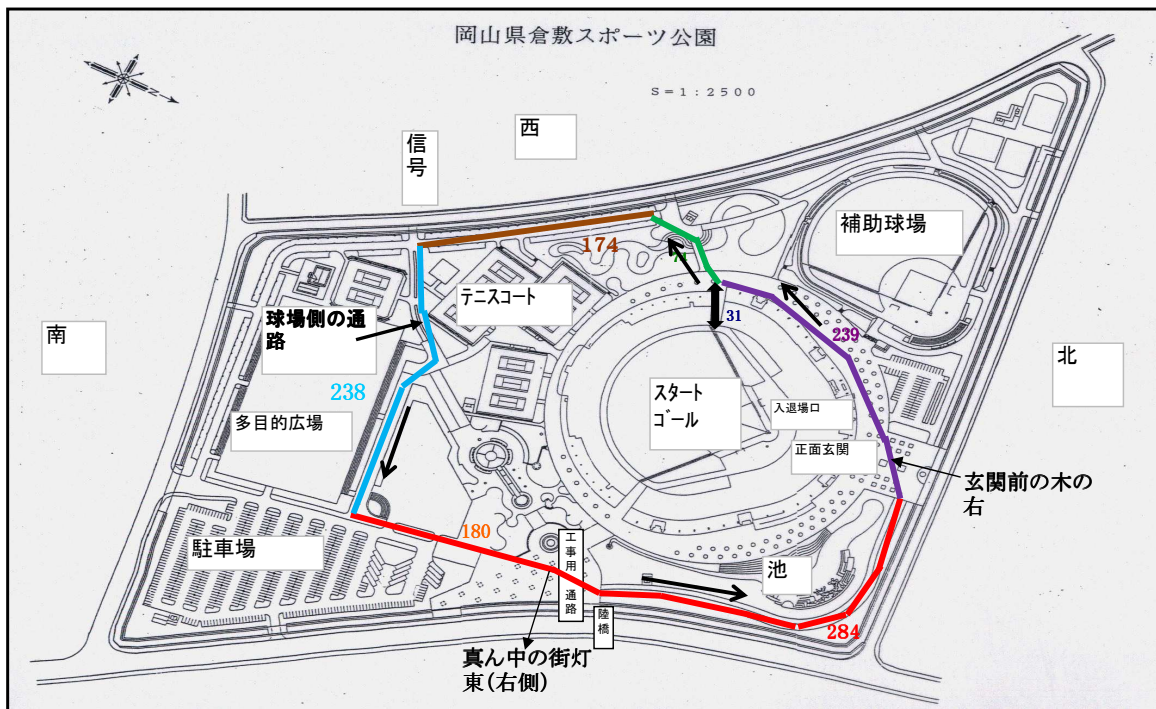

小学校1500m

スコアボード修理の関係で、本年度のみコースを変更します。

小学校は、ライト後方から周回コースに出て、遊具広場の横を南下し、テニスコートの間（地図の青色部分）を抜けて、駐車場そばを北上。池の外側を通り、正面玄関前から球場外側を通り、ライト後方門から球場内へ。