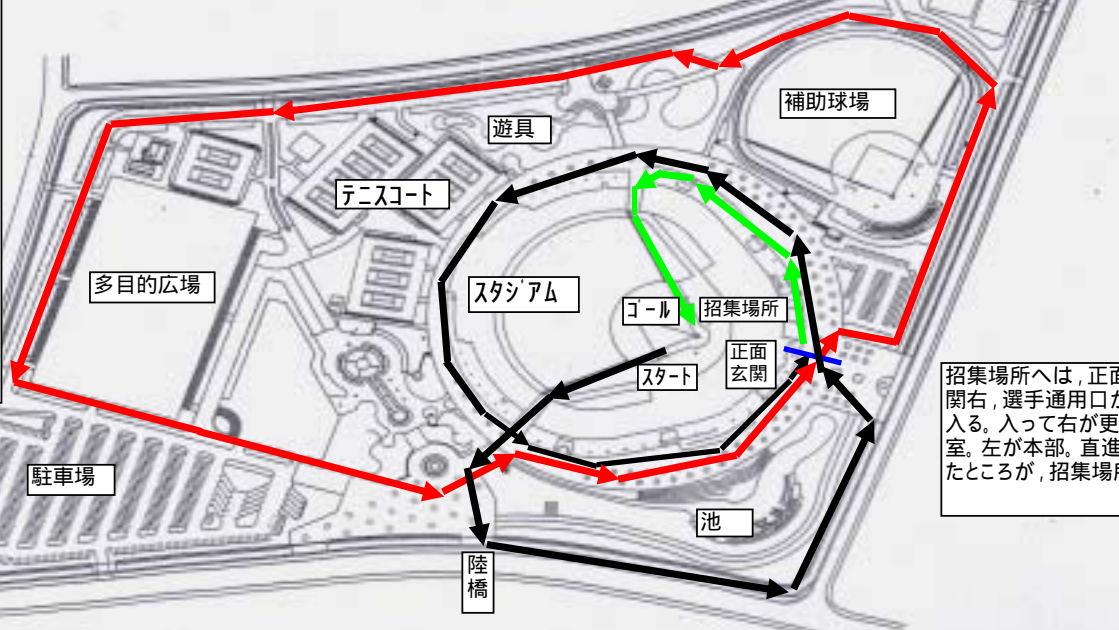

中学校、高校一般コース

1:2500

コース
 スタート(黒線部分)
 ↳ レフト側門
 ↳ 池の外側
 ↳ 正面玄関
 ↳ スタジアム側1周
 ↳ 正面玄関まで戻り
周回コースへ
 ↳ 高校一般男子2周
 ↳ 中学男子2周
 ↳ 女子1周
 ↳ 正面玄関まで戻り
 ↳ スタジアム側を
 ↳ ライト側門まで
 ↳ スタジアム内へ
 ↳ ゴール

招集場所へは、正面玄関右、選手通用口から入る。入って右が更衣室、左が本部。直進したところが、招集場所。

小学生コース

1:2500

招集場所へは、正面玄関右、選手通用口から入る。入って右が更衣室、左が本部。直進したところが、招集場所。